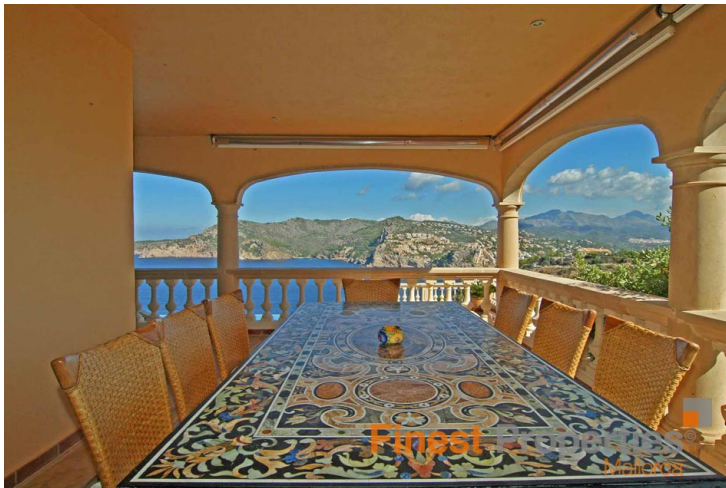

Chalet de lujo con impresionantes vistas panorámicas al mar en La Mola, Port d'Andratx

Este encantador chalet fue construido en 1980 y está situado en un terreno de 2000m² ofreciendo fantásticas vistas al mar. Actualmente la villa está en reformación completa y estará terminada al fin de Julio 2012. Tiene una superficie habitable de 600m² distribuido en dos plantas y un apartamento de huéspedes. A través del patio mediterráneo se llega a la entrada. El gran vestíbulo de techo alto da acceso al salón, el comedor, la cocina, lavandería, dormitorio para invitados con baño en suite, aseo y además una oficina.

La planta superior consta del dormitorio principal con chimenea, cuarto de baño, vestidor y una escalera que lleva a la habitación de la torre. En este nivel hay además dos dormitorios y un cuarto de baño. Desde todas las habitaciones se tiene acceso a la espaciosa terraza cubierta.

La piscina climatizada está rodeada de terrazas. La sauna y el jacuzzi son perfecto para relajarse. Las instalaciones de alta calidad incluyen: suelos de mármol, aire acondicionado frío/calor y ventanas con doble acristalamiento.