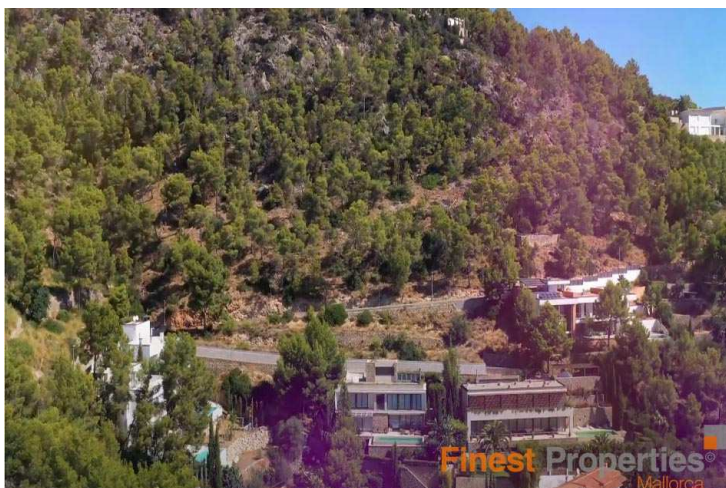

Keine Maklerprovision für den Käufer.

Irrtümer und Zwischenverkauf vorbehalten.

Finest Properties
Mallorca

Tel: +34-971 698 149

Cell Phone: +34-696 737 450

Fax: +34-971 698 150

info@finestpropertiesmallorca.com

www.finestpropertiesmallorca.com